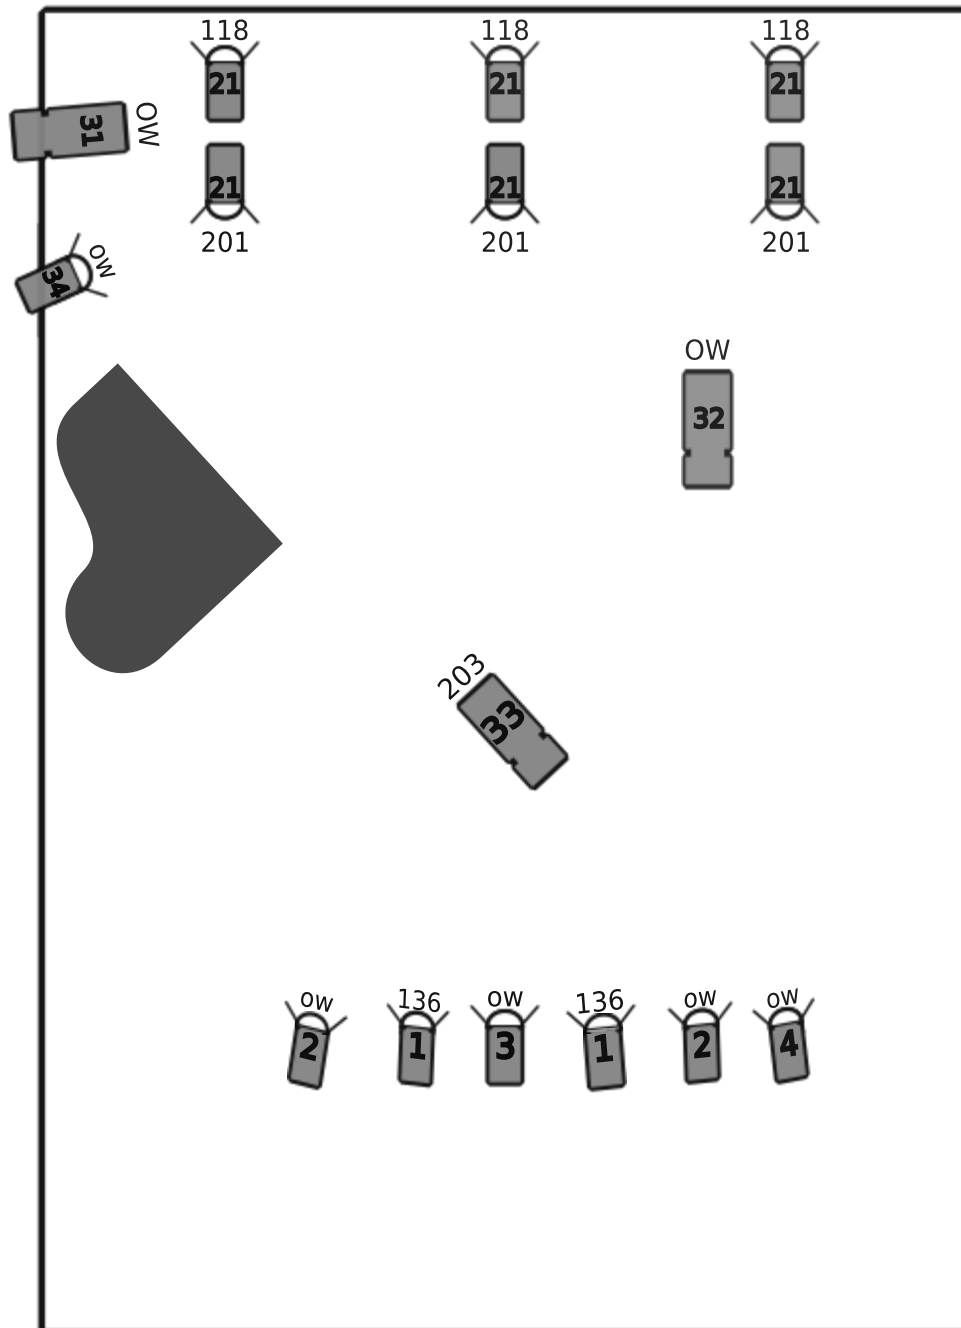

Lichtplan (klein) Arjan Kleton

2 front breed OW
3: front midden OW
4: spotje (klein) OW

21: tegen 201

Lichtplan (groot) Arjan Kleton

- 1 t/m 3: front 1: front midden 136
- 2: front breed OW
- 3: front midden OW
- 4: spotje (klein) OW
- 21: tegen 201
- 31: profiel deur vloer OW
- 32: portier OW
- 33: ego spot piano 203
- 34: portier zij OW
- 51: strijklicht 118